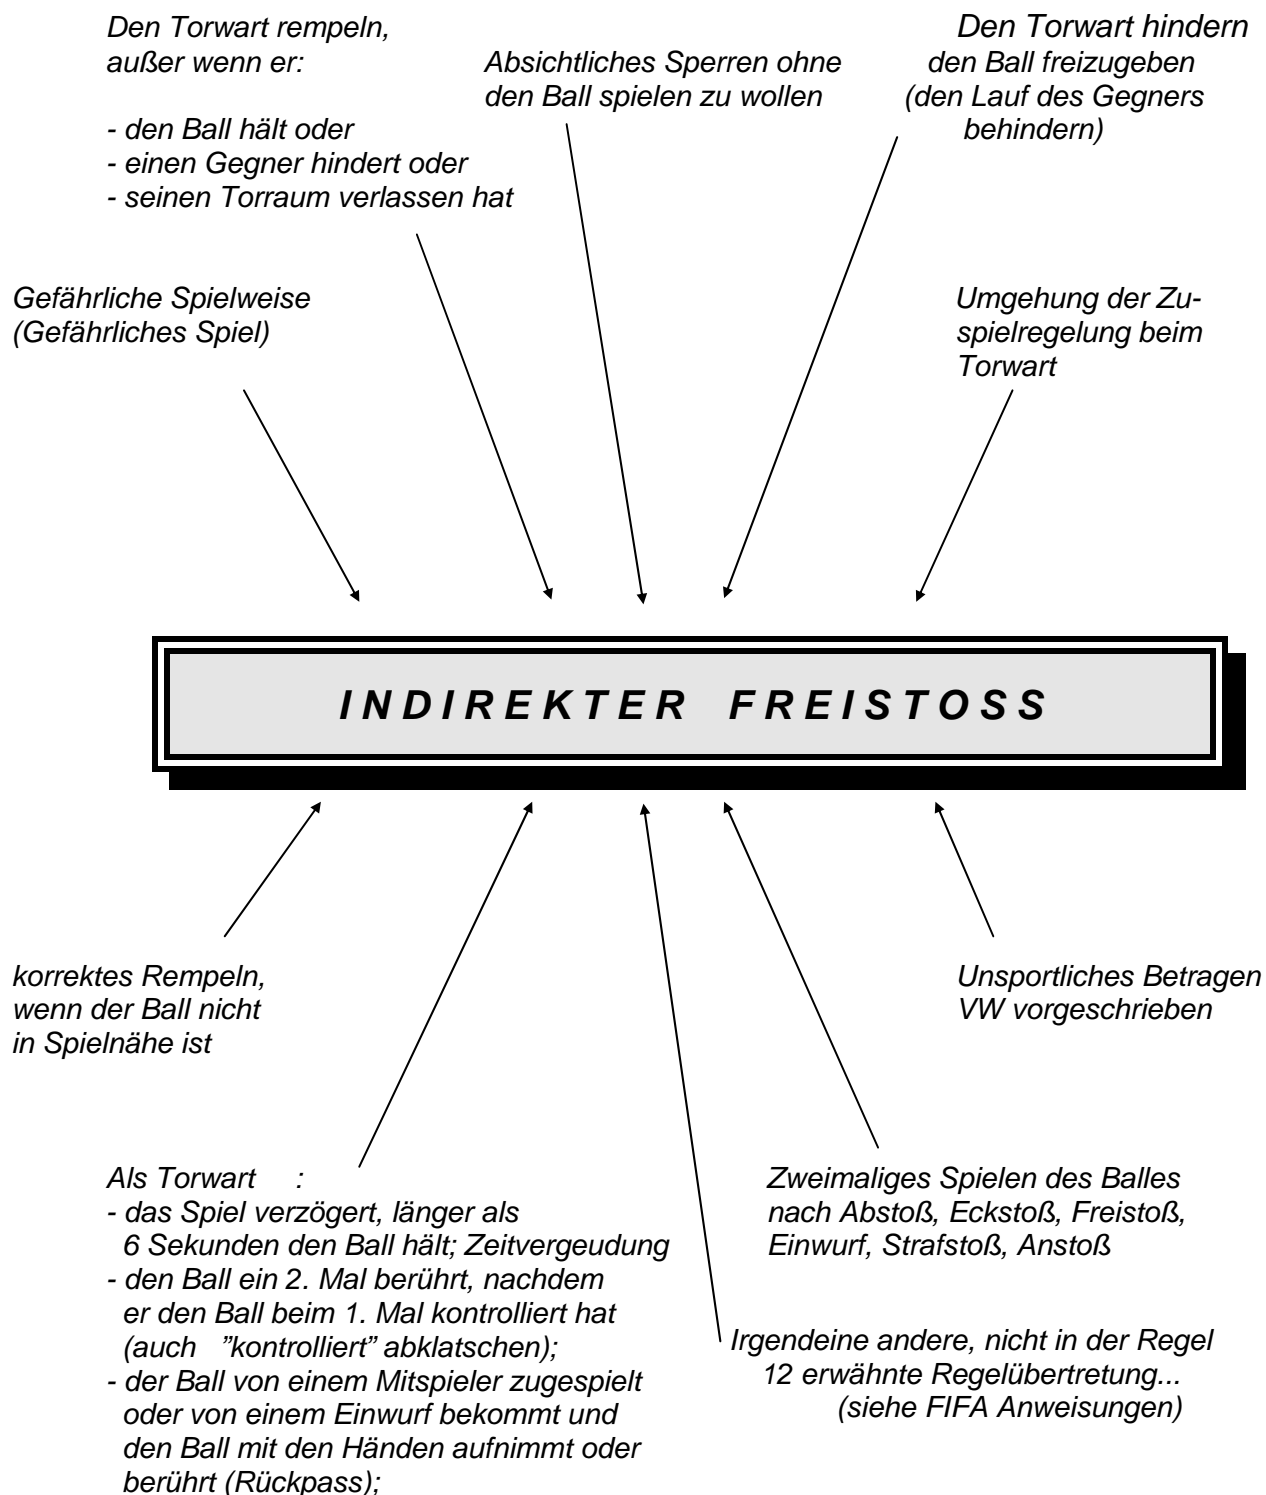

REGEL 12 - was ist erlaubt, was verboten?

REMPELN		HALTEN		STOSSEN
ERLAUBT	VERBOTEN	VERBOTEN	VERBOTEN	VERBOTEN
<p><i>Schulter gegen Schulter</i></p> <p><i>Angelegte Arme</i></p> <p><i>Ball in Spielnähe</i></p> <p><i>Absicht, den Ball zu spielen muss gegeben sein.</i></p>	<p><i>korrektes Rempeln zur unrichtigen Zeit</i></p> <p><i>Ball wird nicht versucht zu spielen</i></p> <p><i>korrektes Rempeln des Torwarts</i> <i>Ausnahmen: hält Ball, hindert Gegner, hat Torraum verlassen</i></p>	<p><i>Rempeln in heftiger oder gefährlicher Weise</i></p> <p><i>Rempeln von hinten, ohne gehindert zu werden</i></p>	<p><i>Hand oder Arm ausstrecken und damit Gegner aufhalten;</i></p> <p><i>Gegner beim Sprung nach dem Ball mit der Hand nach unten drücken</i></p> <p><i>an Kleidung festhalten</i></p>	<p><i>stoßen mit Hand, Arm, Oberschenkel, Fuß, angezogenem Knie</i></p>
<p><i>keine Spielstrafe (weitzpielen)</i></p>	<p><i>indirekter Freistoß</i></p>	<p><i>direkter Freistoß oder Strafstoß</i></p>	<p><i>direkter Freistoß oder Strafstoß</i></p>	<p><i>direkter Freistoß oder Strafstoß</i></p>
<p><i>Keine persönliche Strafe</i></p>	<p><i>in der Regel keine persönliche Strafe</i></p>	<p><i>Verwarnung, Zeitstrafe, hängt von der Häufigkeit oder Schwere des Vergehens oder bereits oder erfolgter Strafen ab.</i></p>		